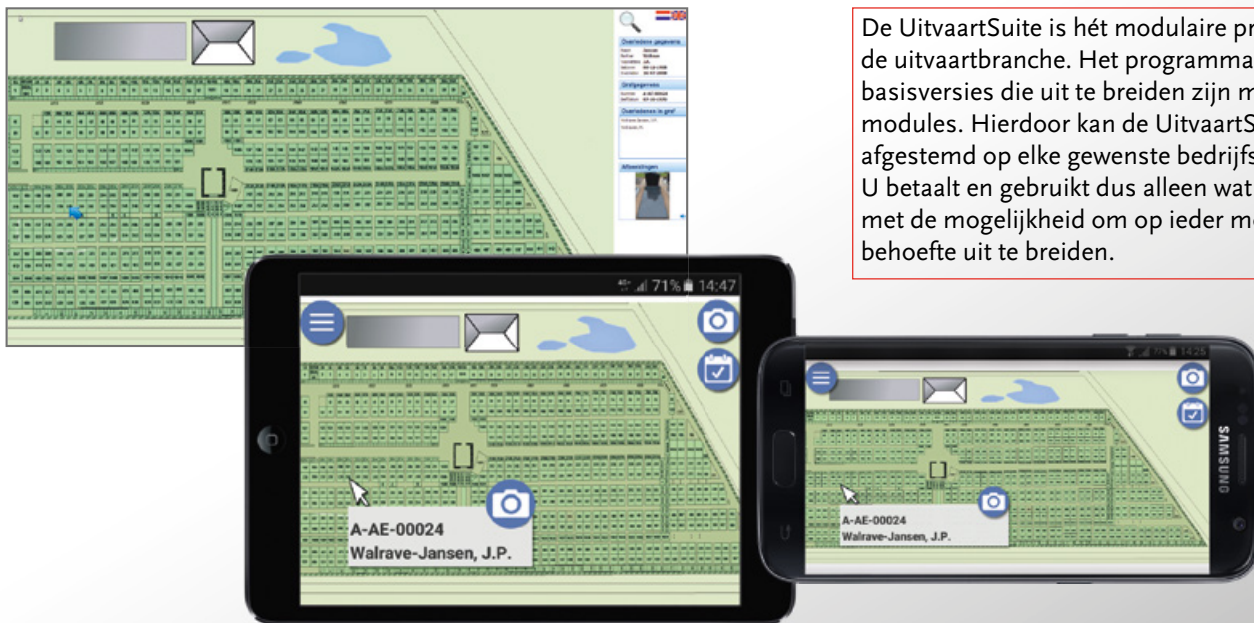

Internettoepassing om bezoekers aan uw website te laten zoeken naar overledenen op uw terrein. Bij het tonen van gegevens wordt vanzelfsprekend rekening gehouden met de Wet op de Privacy.

### Kenmerken module 'US Plattegrond als een service'

- ▶ Zoeken via internet naar overledenen op uw terrein
- ▶ Aanduiding locatie van rustplaats op terrein
- ▶ Weergave aanvullende rustplaatsgegevens
- ▶ Weergave overledene(n) in rustplaats
- ▶ Weergave foto('s) van monument of terrein
- ▶ Mogelijkheid tot printen via internetbrowser
- ▶ Kan worden geïntegreerd in uw website
- ▶ Voor bezoekers is een app beschikbaar

Voor het gebruik van deze module is de UitvaartSuite Basisversie met module US Plattegrond vereist.

Online demo op: <http://demo.uitvaartsuite.nl/demo/onlineplattegrond>.

Meer weten? Bel naar 070 – 351 88 34 of stuur een e-mail naar [info@trobit.com](mailto:info@trobit.com).

De UitvaartSuite is hét modulaire programma voor de uitvaartbranche. Het programma bestaat uit drie basisversies die uit te breiden zijn met verschillende modules. Hierdoor kan de UitvaartSuite worden afgestemd op elke gewenste bedrijfsomgeving. U betaalt en gebruikt dus alleen wat u nodig heeft met de mogelijkheid om op ieder moment naar behoefte uit te breiden.